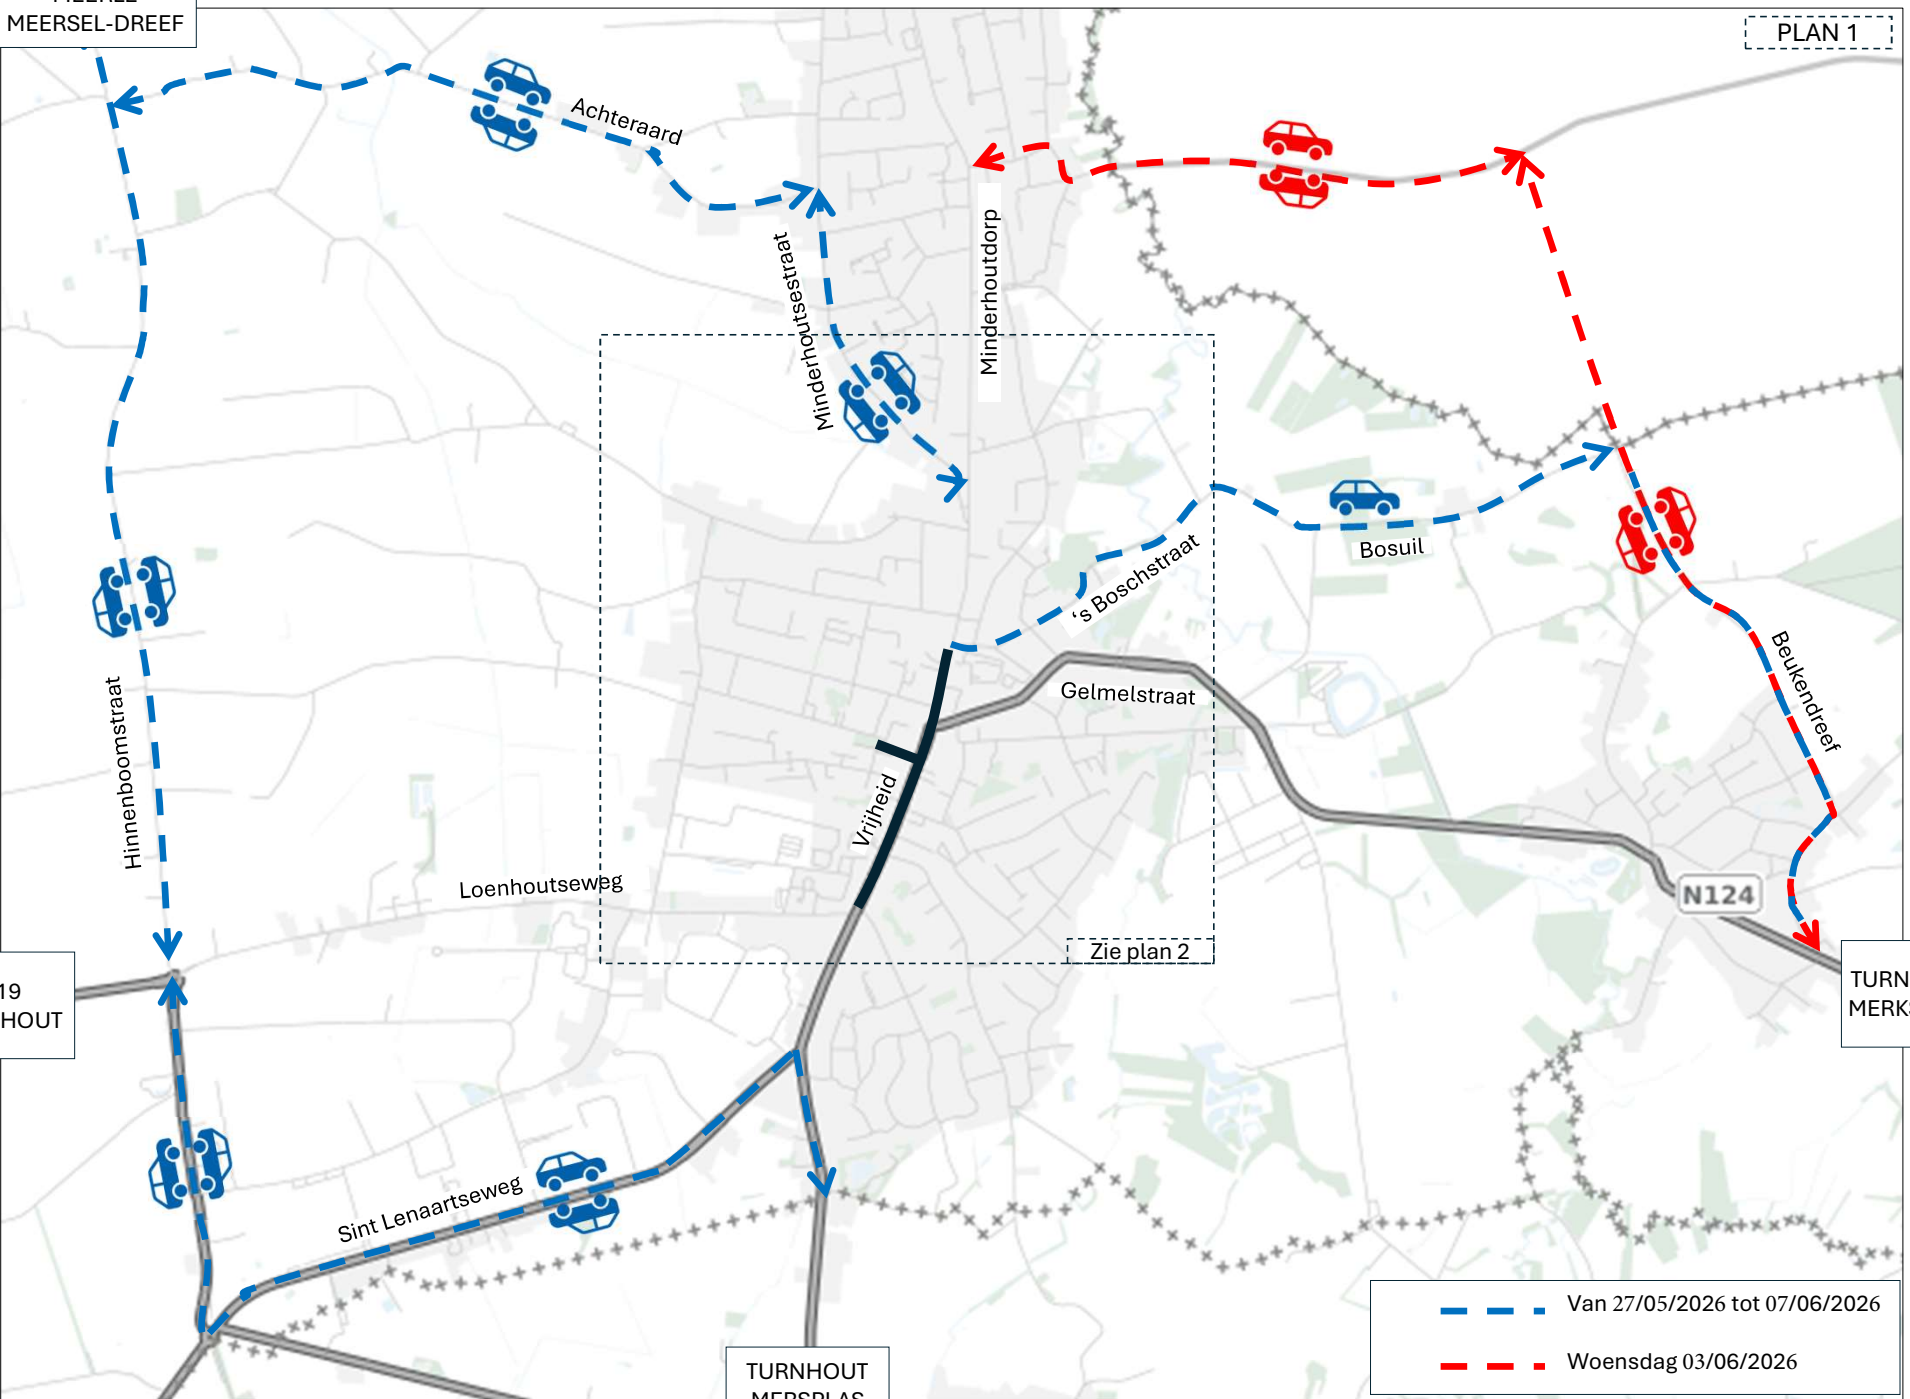

MEER
MEERLE
MEERSEL-DREEF

PLAN 1

E19
LOENHOUT

TURNHOUT
MERKSPAS

TURNHOUT
MERSPLAS
RIJKEVORSEL

- - - Van 27/05/2026 tot 07/06/2026
- - - Woensdag 03/06/2026